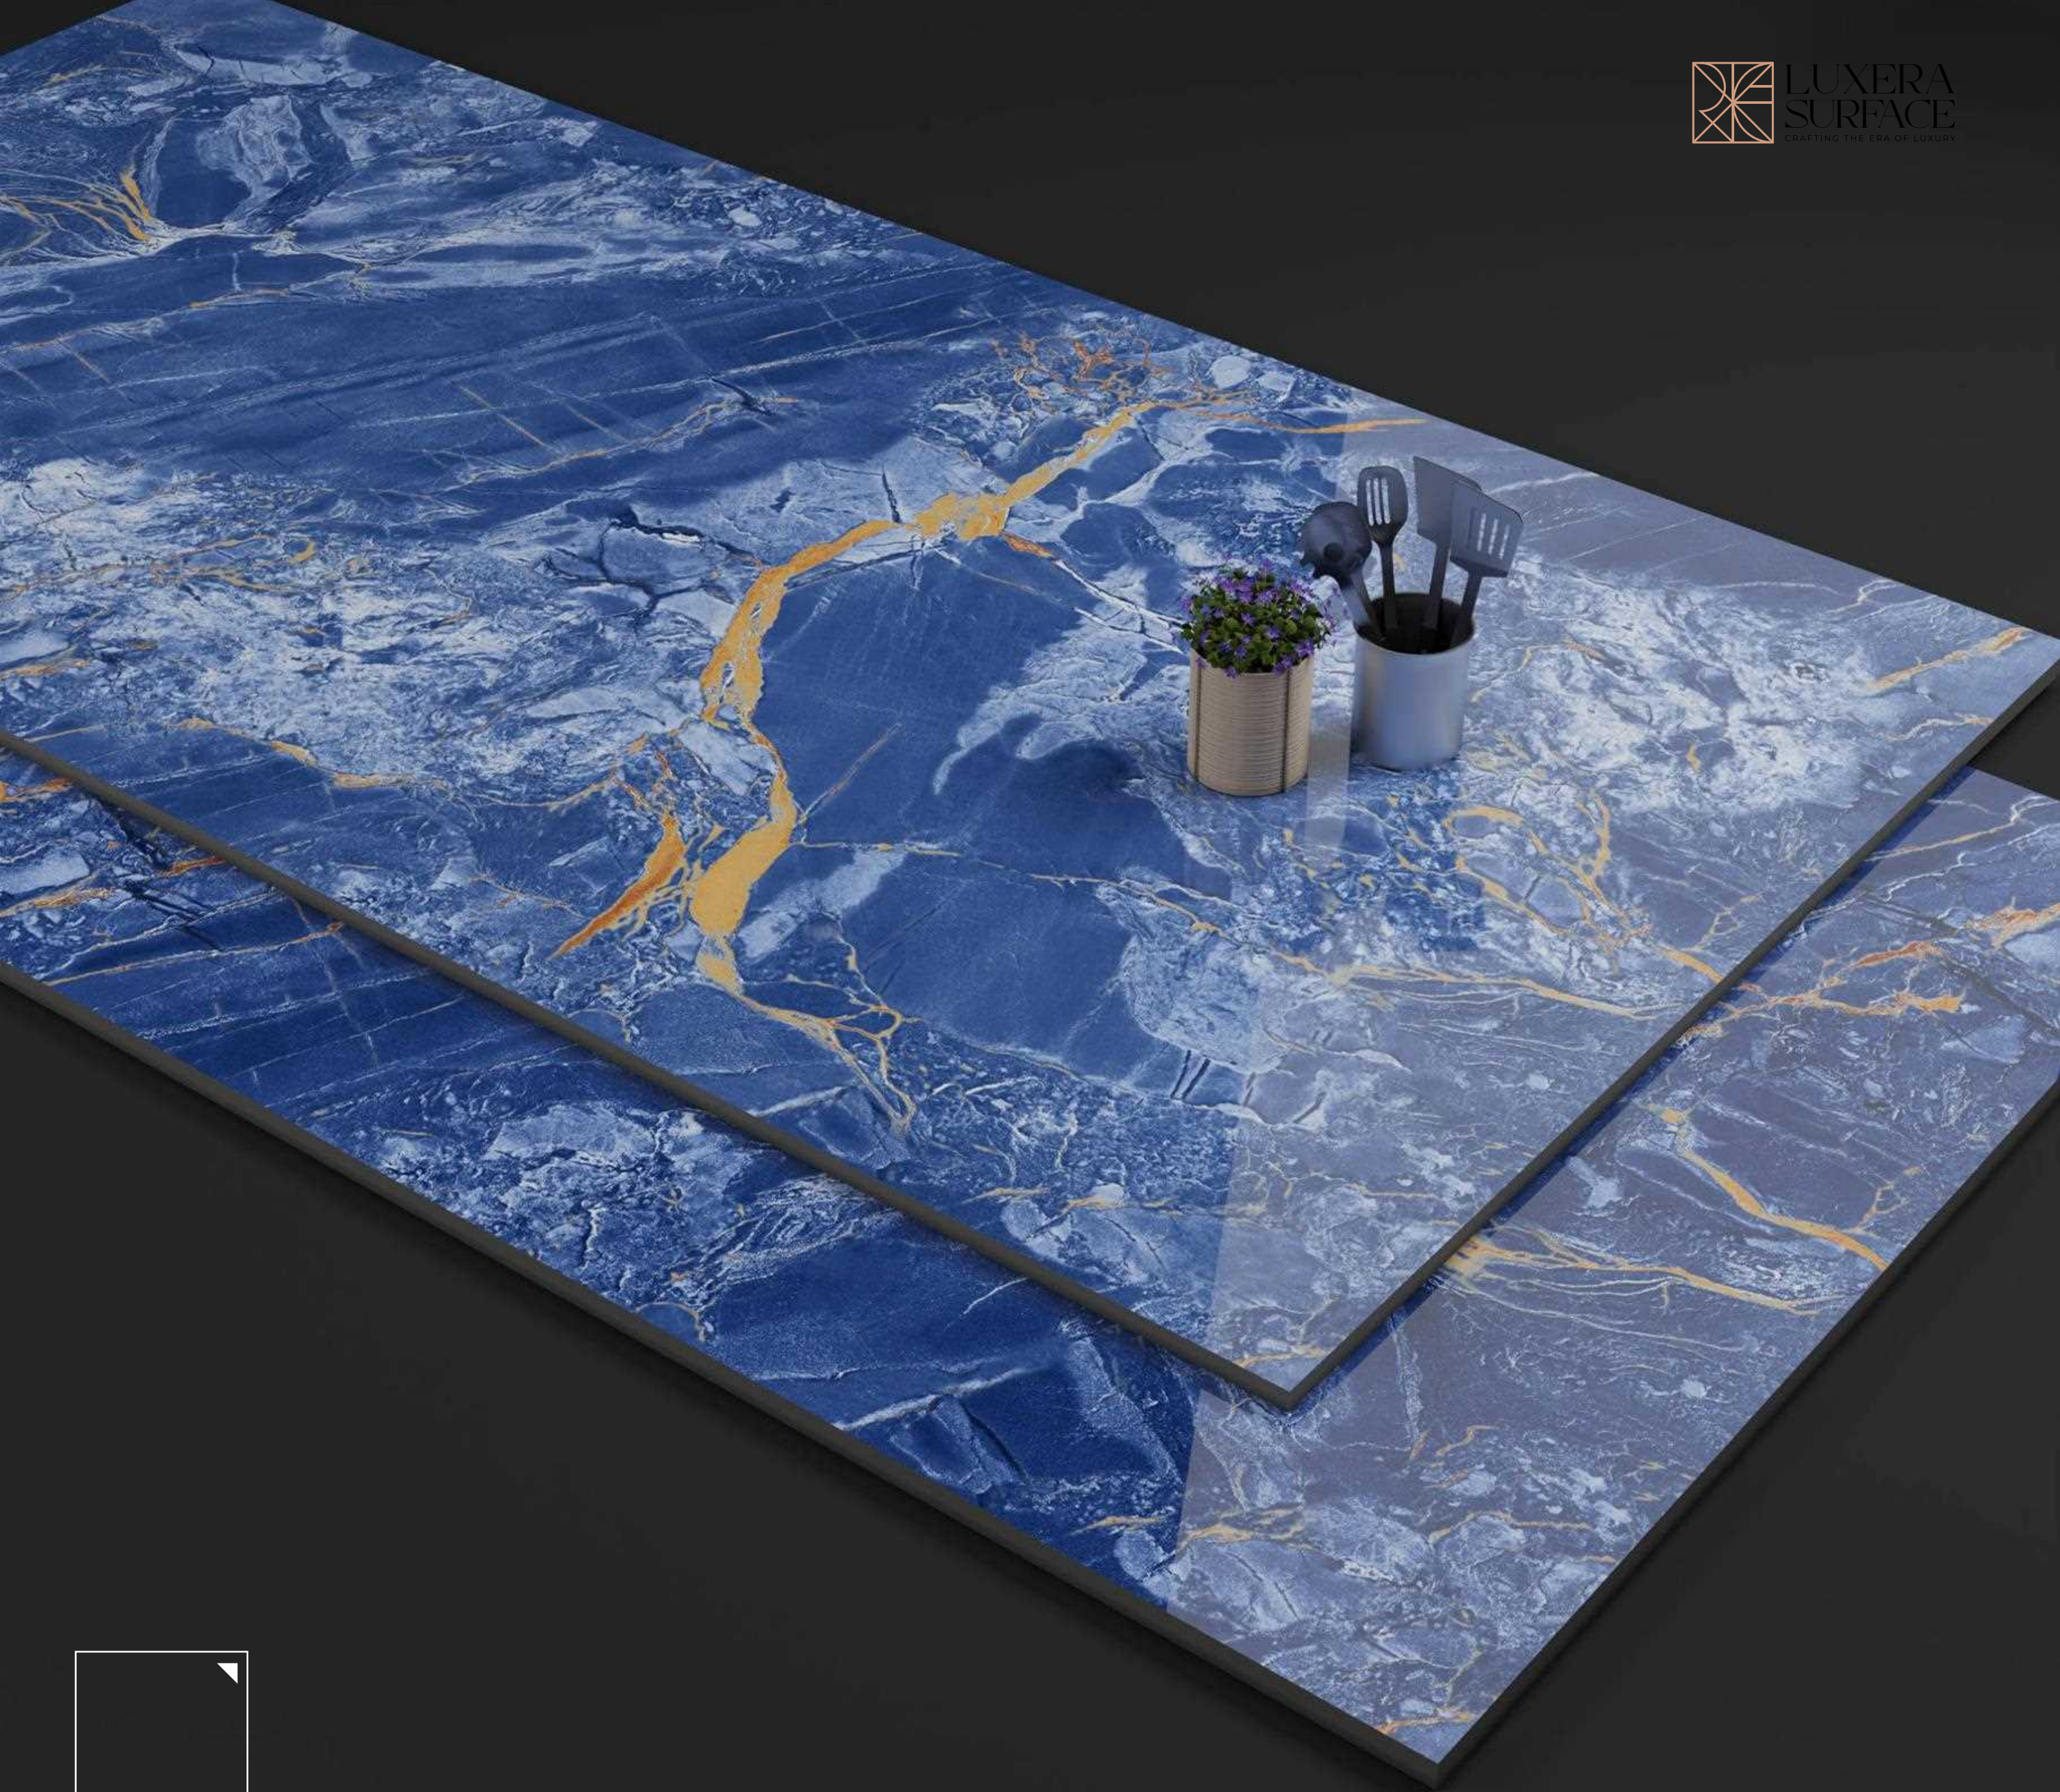

600x
1200MM

MARMOR AZUL

MARMOR AZUL

RANDOM 04

Super
**HIGH
GLOSS** 

DESIGN

**REZORTA
RED**

SIZE