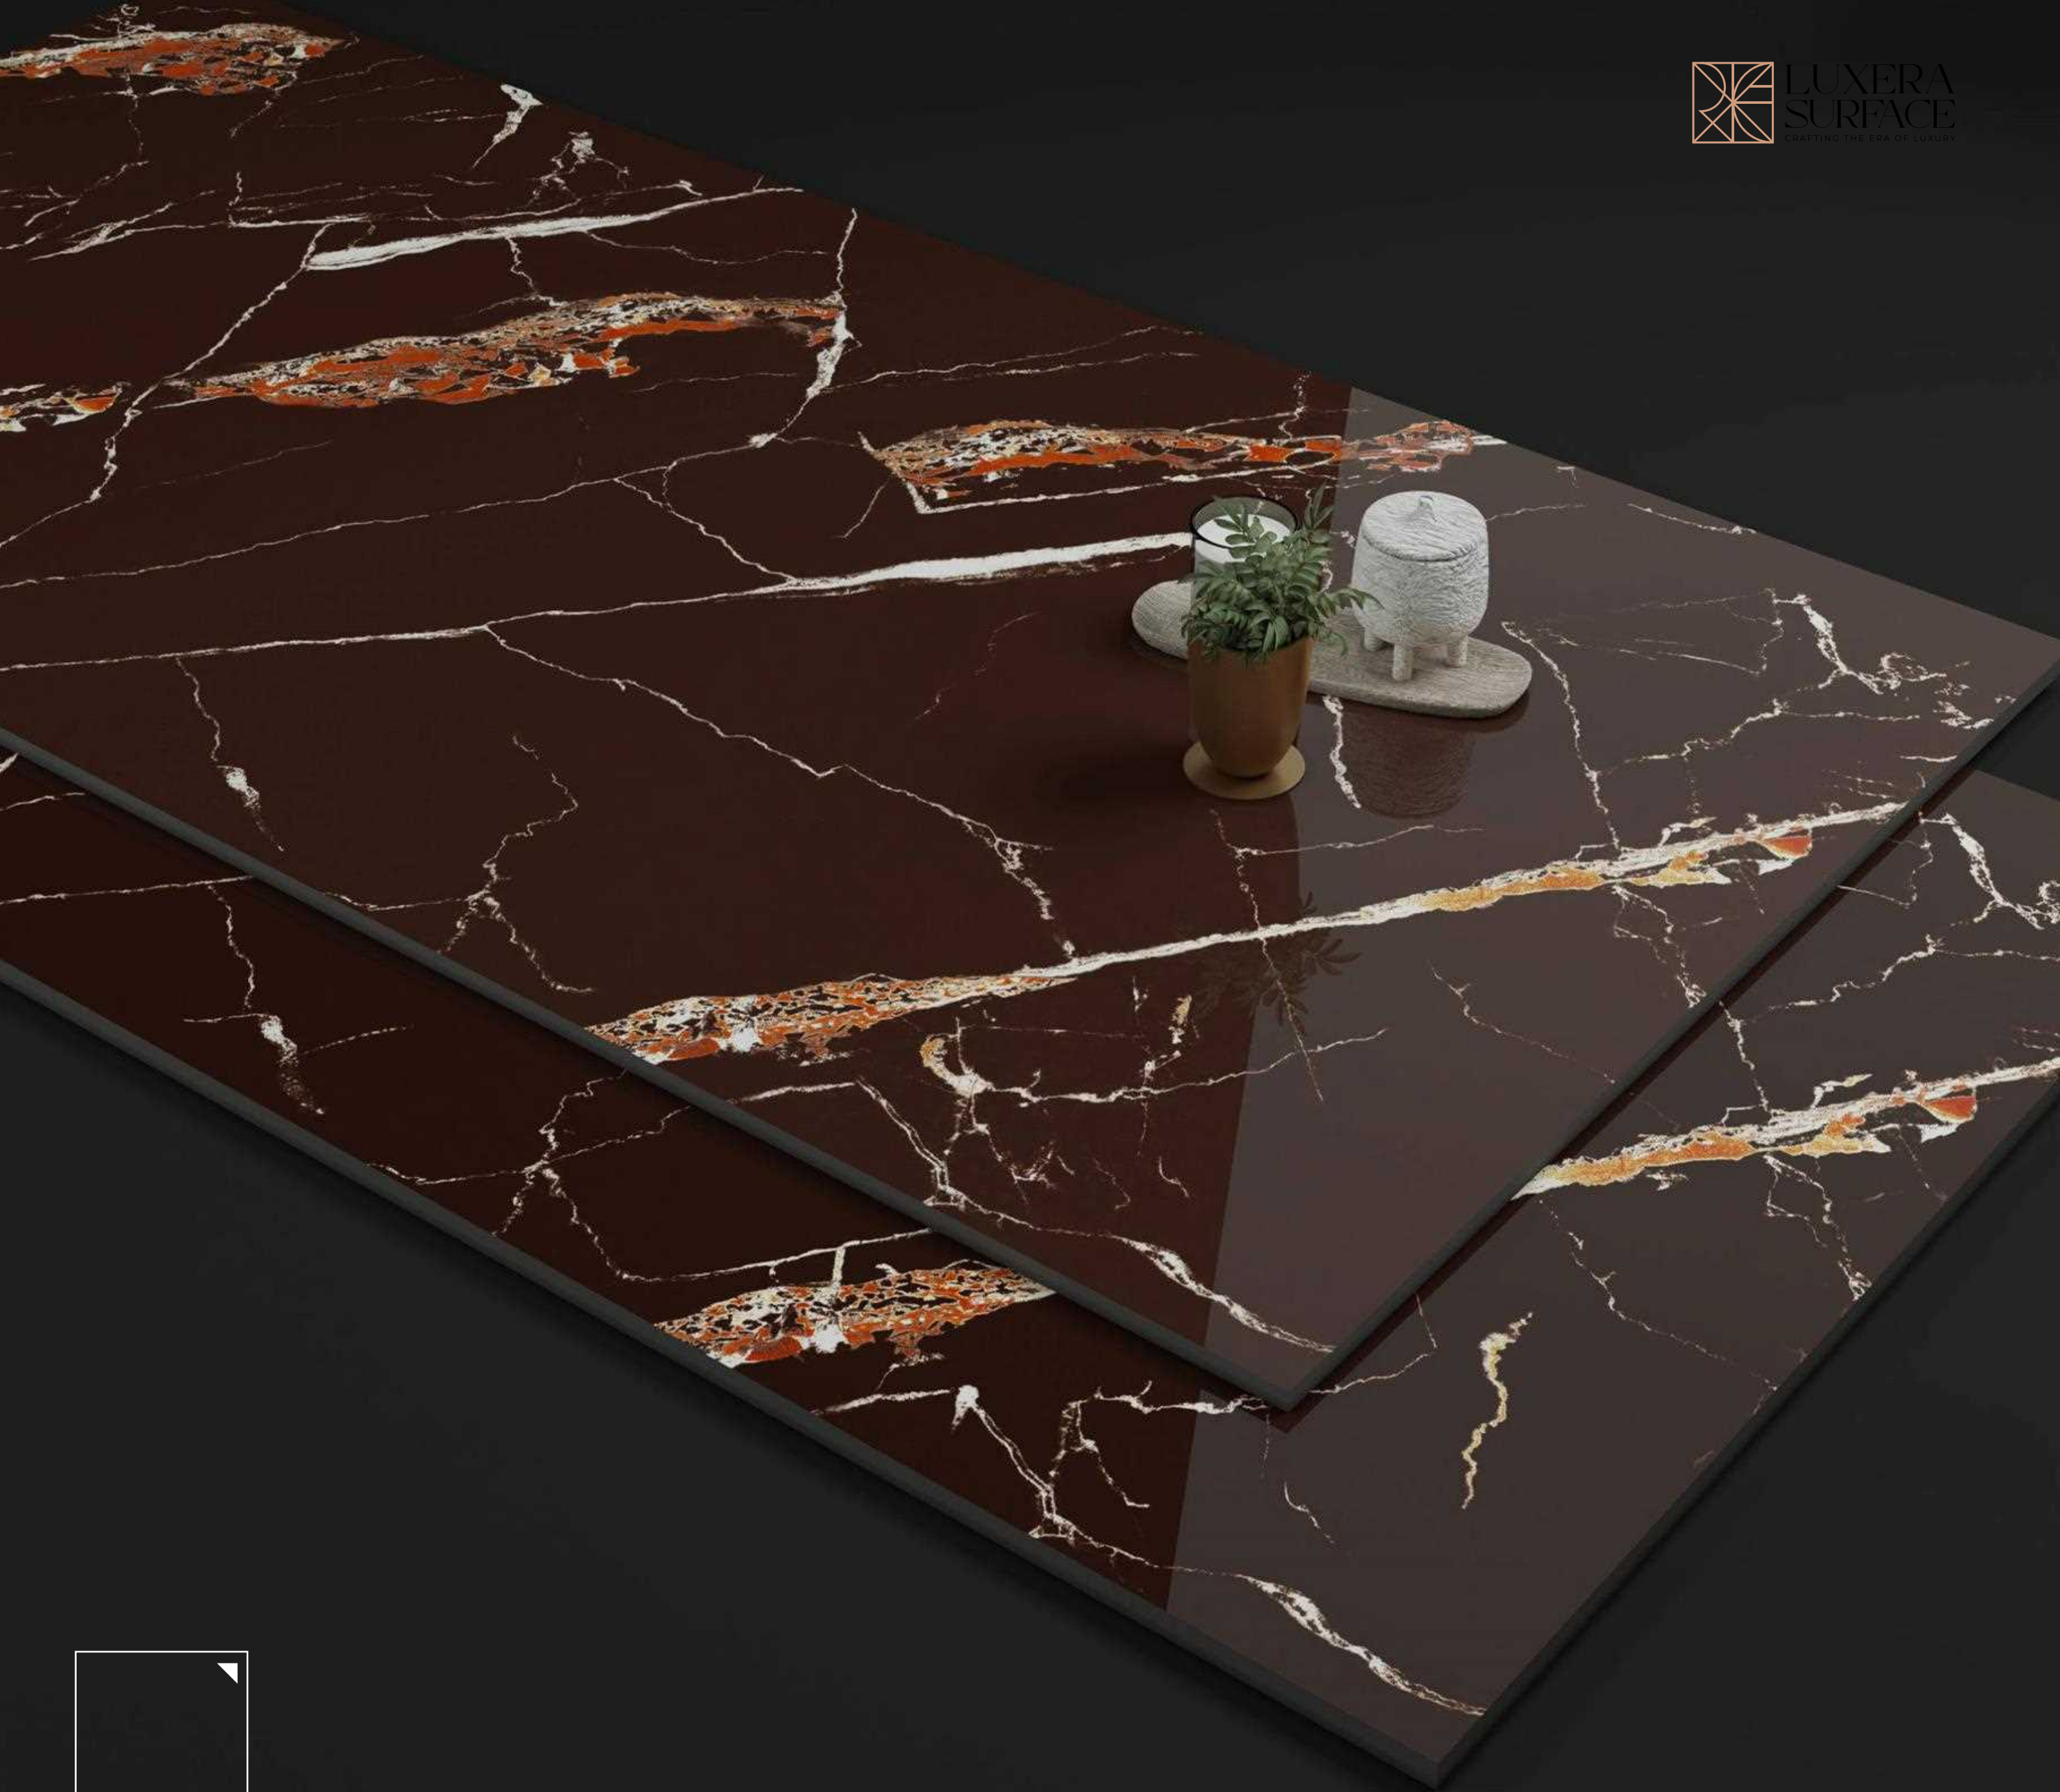

600x
1200MM

REZORTA RED